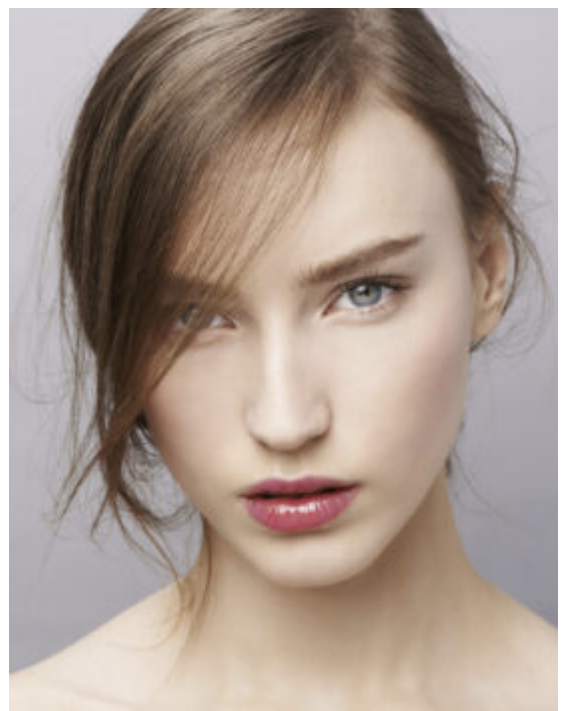

TRUE MODELS

Valeria Miroshnichenko

178 | 84 / 62 / 91 / 38.5 | Dark Blond / Blue gray